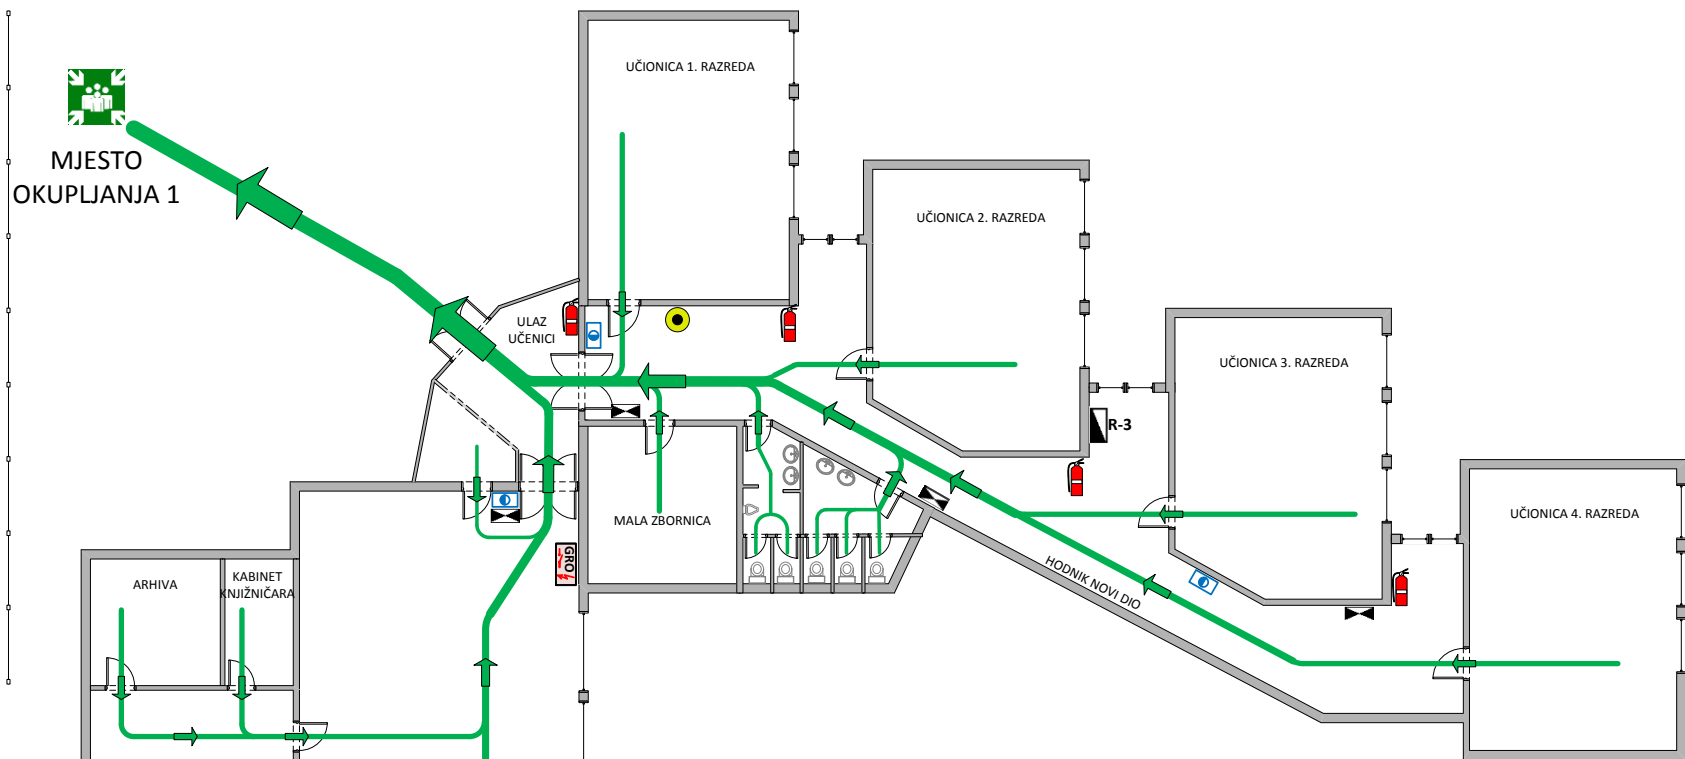

GRAFIČKI PRIKAZ PLANA EVAKUACIJE - KAT

OSNOVNA ŠKOLA BEDEKOVČINA Bedekovčina, Gajeva 13

GRAFIČKI PRIKAZ PLANA EVAKUACIJE – PRIZEMLJE

PRIZEMLJE

**OSNOVNA ŠKOLA
BEDEKOVČINA**
Bedekovčina, Gajeva 13

Kada zovete Centar 112 recite:

Što se dogodilo i gdje se dogodilo, kada se dogodilo, ima li ozljeđenih, kakve su ozljede, kakvu pomoć trebate i tko zove.

Uputa o ponašanju u slučaju požara:

1. Isključiti iz rada i izvora napajanja sredstva rada koja koristite.
2. Pristupiti gašenju početnog požara dostupnim sredstvima i opremom za gašenje požara ukoliko je moguće.
3. Ukoliko je potrebno dojaviti Centru 112 o događaju i tražiti pomoć stručnih službi.
4. Pomoć lakše ozljeđenim, o teže ozljeđenima obavijestiti voditelja evakuacije
5. Napustiti bez panike objekt u kojem se nalazite, koristeći označene smjerove evakuacije.

Legenda:

- = Vatrogasni aparat
- = Vaš položaj
- = Smjer evakuacije
- = Izlaz u nuždi
- = Ormar prve pomoći
- = Glavni ventil plina
- = Glavni razvodni ormar
- = El. razvodni ormar
- = Unutarnji hidrant
- = Tipkalo za isključivanje napona
- = Sigurnosna rasvjeta