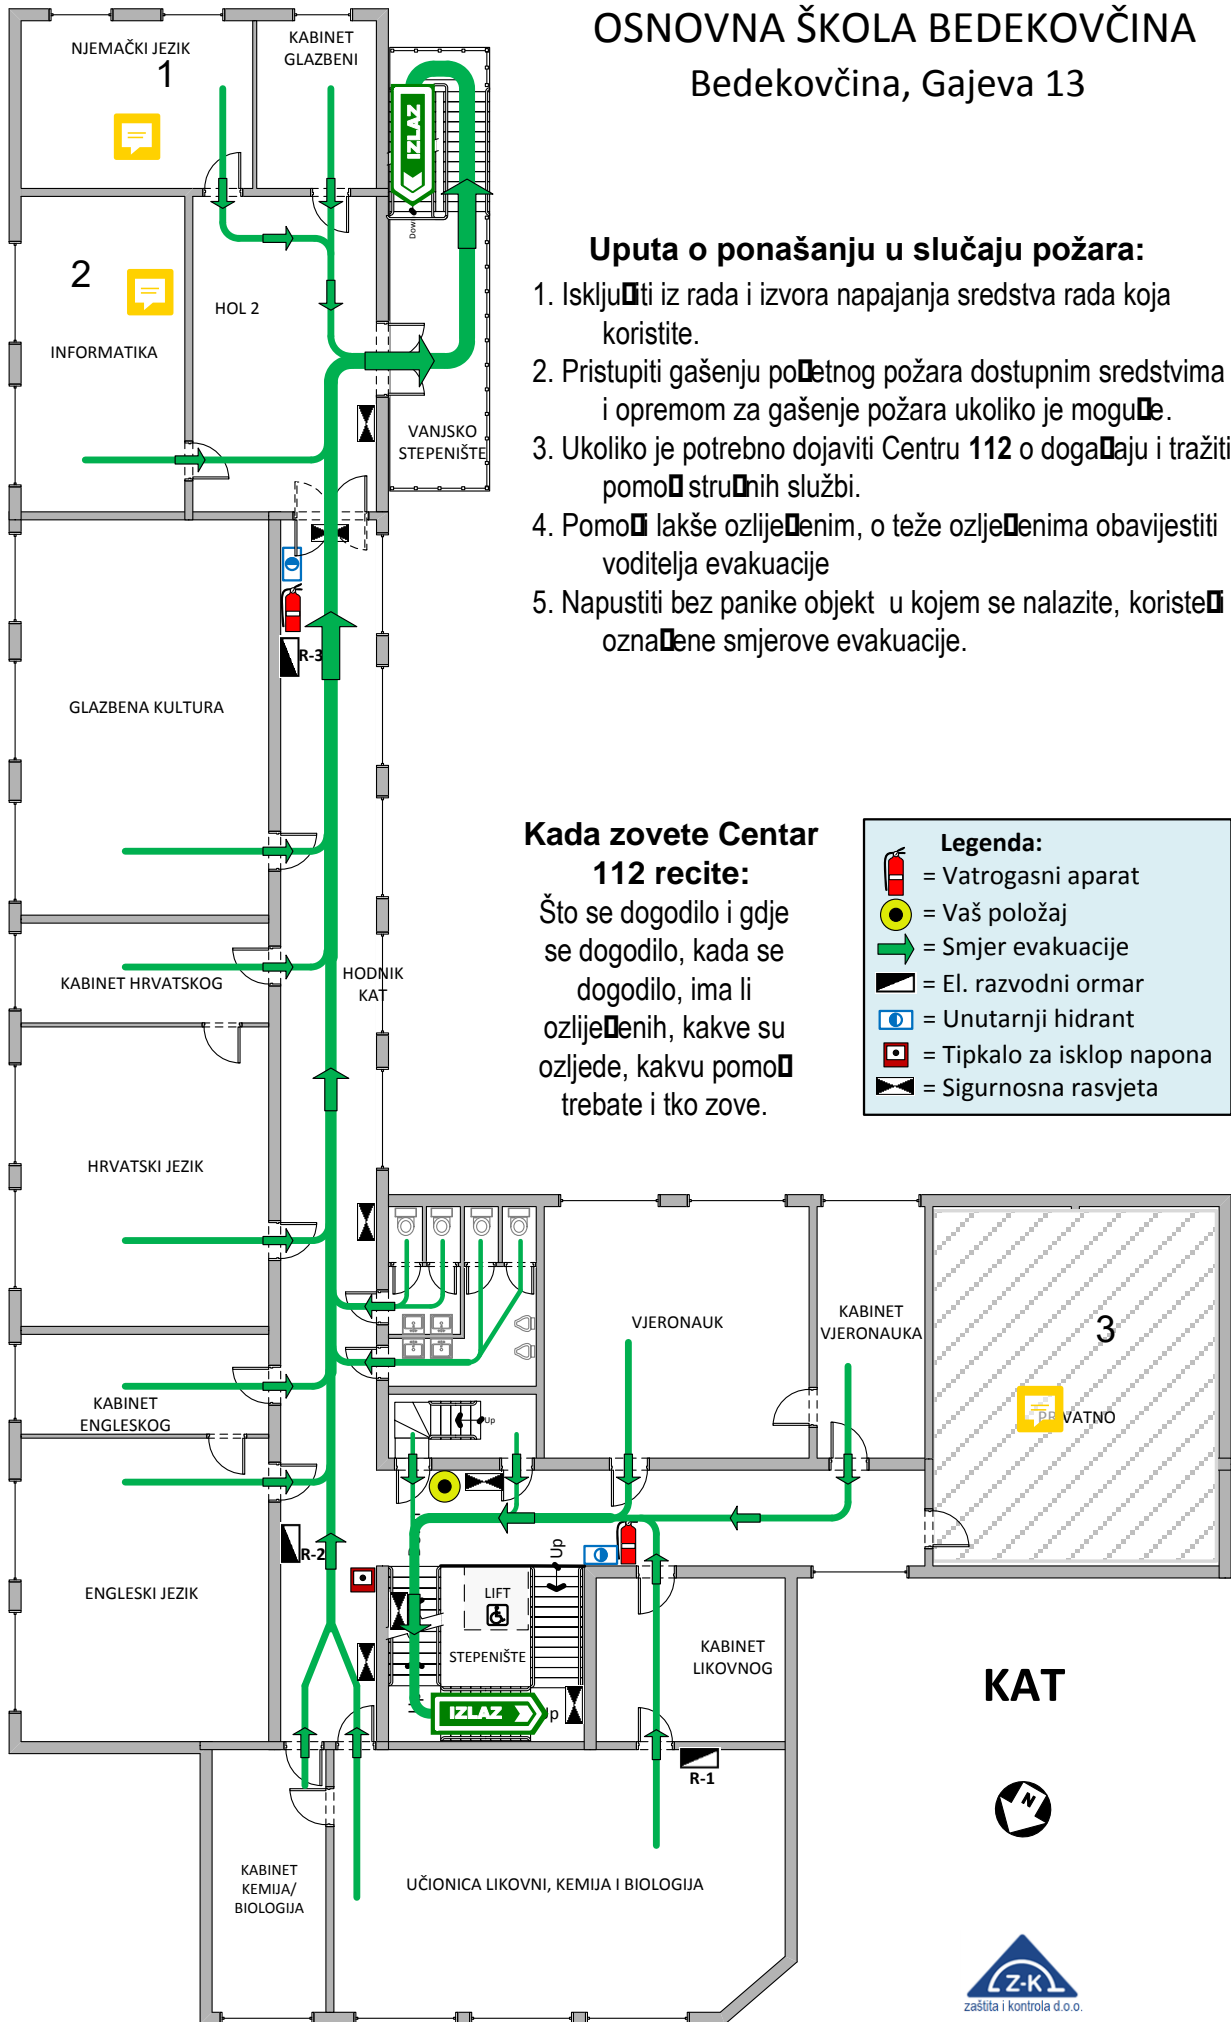

GRAFIČKI PRIKAZ PLANA EVAKUACIJE - KAT

OSNOVNA ŠKOLA BEDEKOVČINA Bedekovčina, Gajeva 13

GRAFIČKI PRIKAZ PLANA EVAKUACIJE – PRIZEMLJE

PRIZEMLJE

**OSNOVNA ŠKOLA
BEDEKOVČINA**
Bedekovčina, Gajeva 13

Kada zovete Centar 112 recite:

Što se dogodilo i gdje se dogodilo, kada se dogodilo, ima li ozljeđenih, kakve su ozljede, kakvu pomoć trebate i tko zove.

Uputa o ponašanju u slučaju požara:

1. Isključiti iz rada i izvora napajanja sredstva rada koja koristite.
2. Pristupiti gašenju početnog požara dostupnim sredstvima i opremom za gašenje požara ukoliko je moguće.
3. Ukoliko je potrebno dojaviti Centru 112 o događaju i tražiti pomoć stručnih službi.
4. Pomoć lakše ozljeđenim, o teže ozljeđenima obavijestiti voditelja evakuacije
5. Napustiti bez panike objekt u kojem se nalazite, koristeći označene smjerove evakuacije.

Legenda:

- = Vatrogasni aparat
- = Vaš položaj
- = Smjer evakuacije
- = Izlaz u nuždi
- = Ormar prve pomoći
- = Glavni ventil plina
- = Glavni razvodni ormar
- = El. razvodni ormar
- = Unutarnji hidrant
- = Tipkalo za isključivanje napona
- = Sigurnosna rasvjeta