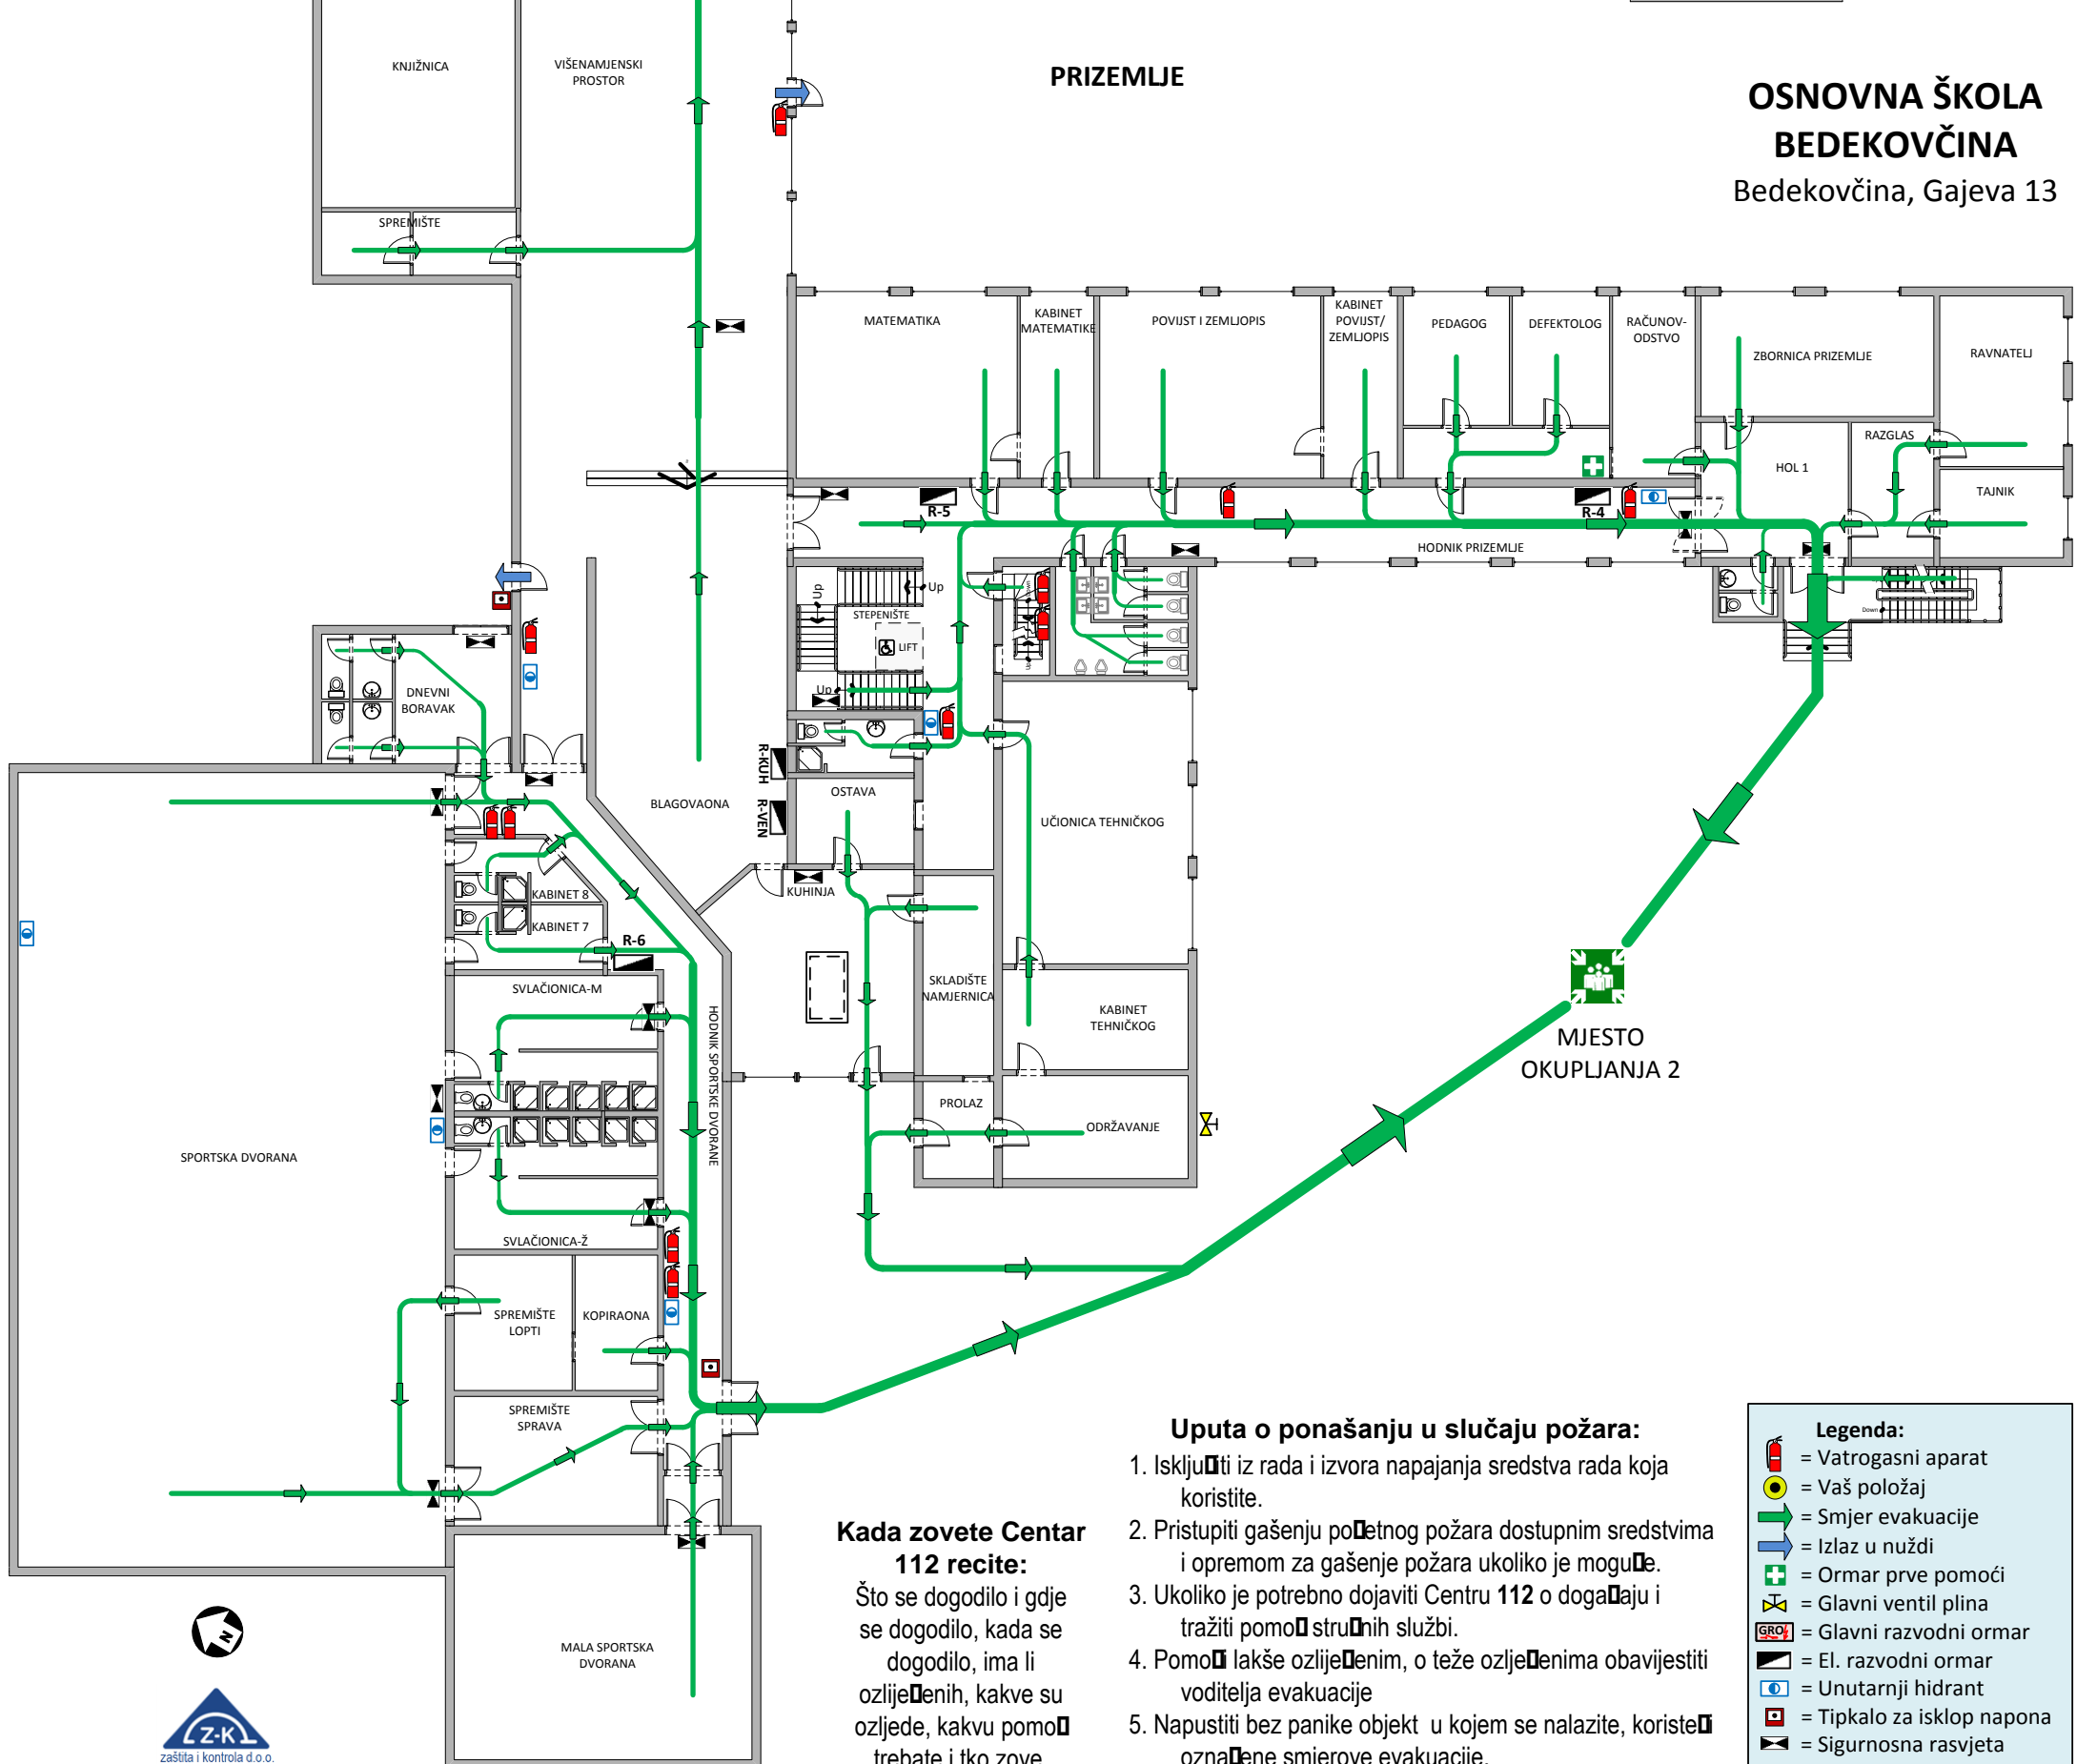

GRAFIČKI PRIKAZ PLANA EVAKUACIJE - KAT

OSNOVNA ŠKOLA BEDEKOVČINA Bedekovčina, Gajeva 13

GRAFIČKI PRIKAZ PLANA EVAKUACIJE – PRIZEMLJE

PRIZEMLJE

**OSNOVNA ŠKOLA
BEDEKOVČINA**
Bedekovčina, Gajeva 13

Kada zovete Centar 112 recite:

Što se dogodilo i gdje se dogodilo, kada se dogodilo, ima li ozljeđenih, kakve su ozljede, kakvu pomoć trebate i tko zove.

Uputa o ponašanju u slučaju požara:

1. Isključiti iz rada i izvora napajanja sredstva rada koja koristite.
2. Pristupiti gašenju početnog požara dostupnim sredstvima i opremom za gašenje požara ukoliko je moguće.
3. Ukoliko je potrebno dojaviti Centru 112 o događaju i tražiti pomoć stručnih službi.
4. Pomoć lakše ozljeđenim, o teže ozljeđenima obavijestiti voditelja evakuacije
5. Napustiti bez panike objekt u kojem se nalazite, koristeći označene smjerove evakuacije.

Legenda:

- = Vatrogasni aparat
- = Vaš položaj
- = Smjer evakuacije
- = Izlaz u nuždi
- = Ormar prve pomoći
- = Glavni ventil plina
- = Glavni razvodni ormar
- = El. razvodni ormar
- = Unutarnji hidrant
- = Tipkalo za isključivanje napona
- = Sigurnosna rasvjeta